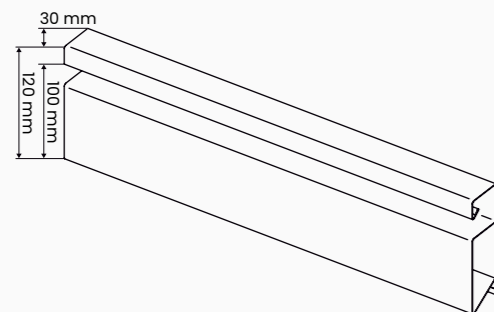

 caurskatāmas lameles

 mūsdienīgais dizains

 augsta izturība

tehniskie dati

augstums	175 mm
dziļums	30 mm
garums*	1950, 2450 mm
biezums	#0,7 mm
kolor	grafit
wykończenie	mat

*uz pasūtījumu 500-2500 mm

Taisnstūrveida lameles

necaurskatāmas
lameles

aizsardzība
pret vēju, putekļiem

aizsardzība
pret troksni

tehniskie dati

augstums	120 mm
moduļa augstums	100 mm
dziļums	30 mm
garums*	1950, 2450 mm
biezums	#0,7 mm
krāsa, apdare	grafīta, matēta

necaurskatāmas
lameles

aizsardzība
pret vēju, putekļiem

aizsardzība
pret troksni

tehniskie dati

augstums	120 mm
moduļa augstums	100
dziļums	30 mm
garums*	1950, 2450 mm
biezums	#0,7 mm
krāsa, apdare	grafīta, matēta