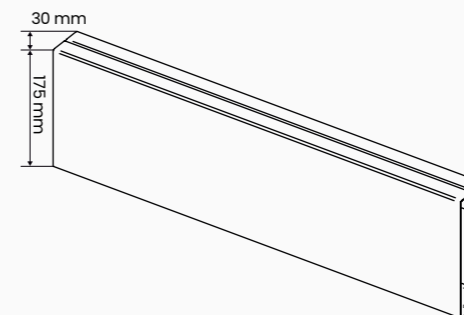

 caurskatāmas lameles

 mūsdienīgais dizains

 augsta izturība

tehniskie dati

augstums	175 mm
dziļums	30 mm
garums*	1950, 2450 mm
biezums	#0,7 mm
kolor	grafit
wykończenie	mat

*uz pasūtījumu 500-2500 mm

Taisnstūrveida lameles

necaurskatāmas
lameles

aizsardzība
pret vēju, putekļiem

aizsardzība
pret troksni

tehniskie dati

augstums	120 mm
moduļa augstums	100 mm
dziļums	30 mm
garums*	1950, 2450 mm
biezums	#0,7 mm
krāsa, apdare	grafīta, matēta

necaurskatāmas
lameles

aizsardzība
pret vēju, putekļiem

aizsardzība
pret troksni

tehniskie dati

augstums	120 mm
moduļa augstums	100
dziļums	30 mm
garums*	1950, 2450 mm
biezums	#0,7 mm
krāsa, apdare	grafīta, matēta