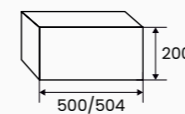

celtniecības bloki

apzīmējumi

a - stabiņa bloku skaits
b - montāžas elementa augstums [mm]
c - paneļu lameļu skaits [gab.]
d - palisādu lameļu skaits [gab.]

a	b	c	d
5	920	9	4
6	1120	11	5
7	1320	13	6
8	1520	15	7
9	1720	17	8