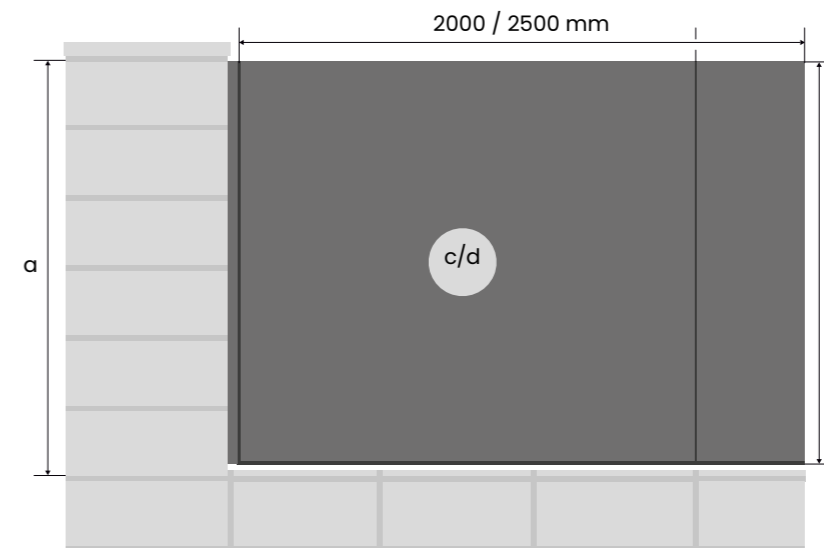

necaurskatāmas
lameles

aizsardzība
pret vēju, putekļiem

aizsardzība
pret troksni

tehniskie dati

augstums	120 mm
moduļa augstums	100 mm
dziļums	30 mm
garums*	1950, 2450 mm
biezums	#0,7 mm
krāsa, apdare	grafīta, matēta

droši un komfortabli

žalūzijveida nožogojums

palisādes tipa nožogojums

Valor® montāžas komplektu tehniskie dati

garums*	920, 1120, 1220, 1320, 1420, 1520, 1720, 1920 mm
montāžas šķērsgriezums	50 x 50 mm
dekoratīvā profila krāsa	grafīts
dekoratīvā profila apdare	matēts

*profilu garums tiek samazināts par 2 mm uz montāžas atstarpi

Pielāgošana celtniecības blokiem

Valor® žogu sistēma ir izstrādāta, domājot par sistēmas nožogojumu. Profilu garumi ir pielāgoti, lai tie atbilstu lielākajai daļai žogu, kas izgatavoti no mūra blokiem. Tas atvieglo un paātrina žoga uzstādīšanu.