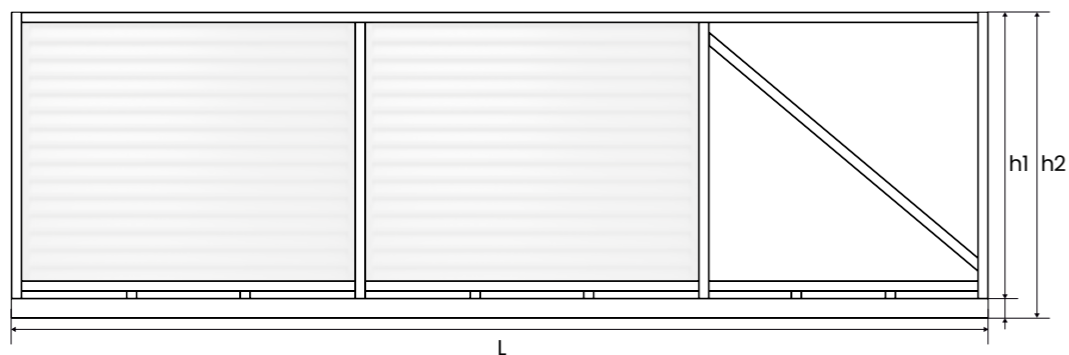

bīdāmie vārti

h1 - rāmja spārņa augstums | h2 - min. nožogojuma augstums | L - platums starp stabiņiem