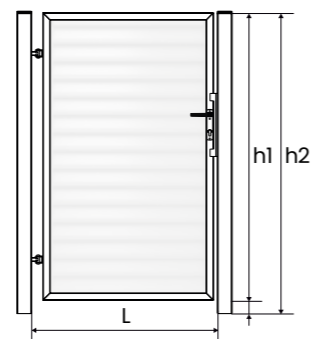

Vārtu un vārtu aizpildīšana

Valor® žogu sistēma ļauj uzstādīt lamineles vārtos un vārtiņos. Turklāt žalūziju tipa lamineles var noregulēt līdz 11 mm atstatumam. Tas atbilst lielākajai daļai vārtu un vārtiņu laidumu izmēriem. Jūs varat iestatīt atstarpi starp palisādes lamelēm atbilstoši savām individuālajām vēlmēm. Lameļu garumu var pasūtīt atbilstoši laidumu platumam.

vārtiņi

h1 - rāmja spārņa augstums | h2 - min. nožogojuma augstums | L - platums starp stabiņiem

Valor® žogu sistēma ir visaptverošs risinājums, sākot no laidumiem ap ģipšiem līdz vārtiņiem un lebraukšanas vārtiem. Visiem tiem, kas meklē komfortu un drošību. Tas ir vienkāršs visa žoga izskats un komforts gadiem ilgi.

*Valor® nožogojumu sistēma ir Hanbud sp. z o.o. aizsargāts intelektuālais īpašums.