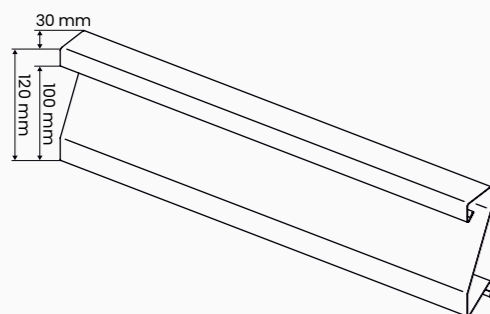

necaurskatāmas
lameles

aizsardzība
pret vēju, putekļiem

aizsardzība
pret troksni

tehniskie dati

augstums	120 mm
moduļa augstums	100
dziļums	30 mm
garums*	1950, 2450 mm
biezums	#0,7 mm
krāsa, apdare	grafīta, matēta

*uz pasūtījumu 500-2500 mm

Žalūzijveida profila lameles

Valor® žalūzijveida tipa nožogojumi tika radīti, lai nodrošinātu maksimālu aizsardzību pret ārējiem faktoriem. To slīpā forma lieliski sader ar metāla, ķieģeļu stabiem un gabioniem. Valor® slīpās žalūzijas garantē perfektu Jūsu īpašuma izskatu daudzus gadus.

necaurskatāmas
lameles

aizsardzība
pret vēju, putekļiem

aizsardzība
pret troksni

tehniskie dati

augstums	120 mm
moduļa augstums	100 mm
dziļums	30 mm
garums*	1950, 2450 mm
biezums	#0,7 mm
krāsa, apdare	grafīta, matēta