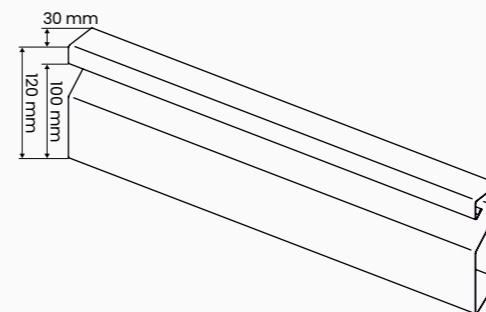

necaurskatāmas
lameles

aizsardzība
pret vēju, putekļiem

aizsardzība
pret troksni

tehniskie dati

augstums	120 mm
moduļa augstums	100 mm
dziļums	30 mm
garums*	1950, 2450 mm
biezums	#0,7 mm
krāsa, apdare	grafīta, matēta

*uz pasūtījumu 500-2500 mm

Lamele tipu romb

Valor® rombeveida profila nožogojumi tika radīti, lai apvienot žalūziju un palisādes nožogojumu priekšrocības. Pateicoties slīpajām lamelēm, putekļi un neīrums tiek automātiski noņemti no to virsmas. Turklāt šie žogi lieliski izklieidē skaņu, nodrošinot augstu trokšņa aizsardzību.

necaurskatāmas
lameles

aizsardzība
pret vēju, putekļiem

aizsardzība
pret troksni

tehniskie dati

augstums	120 mm
moduļa augstums	100
dziļums	30 mm
garums*	1950, 2450 mm
biezums	#0,7 mm
krāsa, apdare	grafīta, matēta