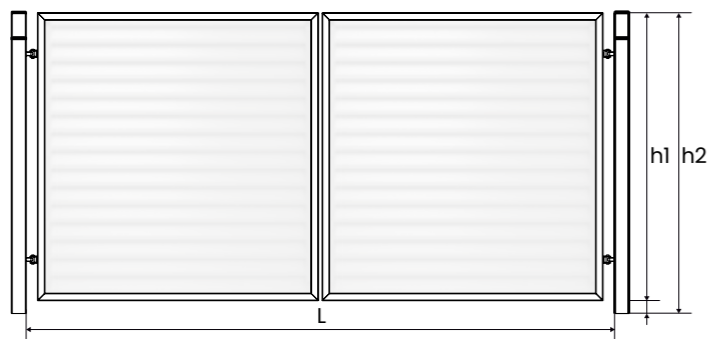

Vārtu un vārtu aizpildīšana

Valor® žogu sistēma ļauj uzstādīt lamineles vārtos un vārtiņos. Turklāt žalūziju tipa lamineles var noregulēt līdz 11 mm atstatumam. Tas atbilst lielākajai daļai vārtu un vārtiņu laidumu izmēriem. Jūs varat iestatīt atstarpi starp palisādes lamelēm atbilstoši savām individuālajām vēlmēm. Lameļu garumu var pasūtīt atbilstoši laidumu platumam.