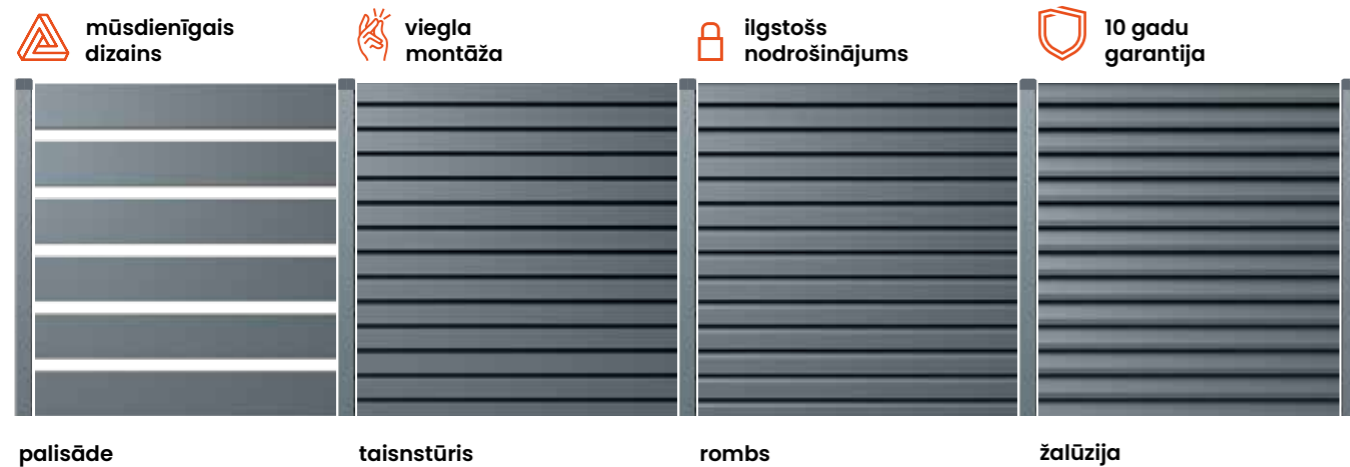

Esi pie
sevis

HANBUD

Valor

nožogojuma sistēma
gudri būvējošiem

Parūpējies par savu privātumu

Valor® nožogojuma sistēma tika izveidota tiem, kas novērtē labu dizainu, drošību un privātumu. Valor® nožogojumi tas ir četru veidu lameles, kas izveidotas, lai jūs varētu izvēlēties perfektu žogu savam īpašumam.

*Valor® nožogojumu sistēma firmas Hanbud sp. z o.o. aizsargātais intelektuālais īpašums.

Palisādes lameles

Valor® palisādes žogi atbilst vienai no populārākajām žogu arhitektūras tendencēm. Būt gan estētiski izpildītiem, gan izturīgiem. Tie ir izgatavoti no palielināta biezuma un paaugstinātas izturības metāla loksņiem, pārklāti ar izturīgu polimēru pārklājumu. Atšķirībā no melnā tērauda žogiem, tiem nav nepieciešama apkope vai krāsošana. Pateicoties tam, jūsu žogs daudzus gadus izskatīsies kā jauns.

 caurskatāmas lameles

 mūsdienīgais dizains

 augsta izturība

tehniskie dati

augstums	175 mm
dziļums	30 mm
garums*	1950, 2450 mm
biezums	#0,7 mm
kolor	grafit
wykończenie	mat

*uz pasūtījumu 500-2500 mm

Taisnstūrveida lameles

Valor® žogi ar taisnstūrveida lamelēm ir ideāla klasiskās žalūzijasveida un palisādes žoga kombinācija. Minimālists un vienkāršā forma padara žogu modernu un estētiski patīkamu. Atšķirībā no klasiskajiem žogiem, tie lieliski aizsargā pret putekļiem un troksni no ielas. Papildu priekšrocība ir tā, ka īpašums ir pilnībā paslēpts no garāmgājēju un kaimiņu acīm.